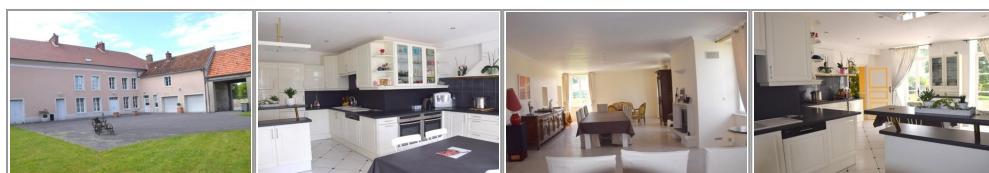

- » Référence : -19.132
- » Nombre de pièces : 9
- » Surface : 350 m²
- » Taxes foncières : 1600 €

Au Nord de CHATEAU-THIERRY - corps de ferme comprenant belle entrée, lavabo, wc, salle à manger avec cheminée & insert, cuisine aménagée & équipée avec coin repas, salon, bureau. A l'étage : 4 chambres, salle de bain + douche, sde, wc, grenier à la suite. 2ème étage : 2 pièces aménageables. Belle cave voûtée. Nombreuses dépendances. garage. Terrain de tennis. Terrain clos d'env. 5000 m².