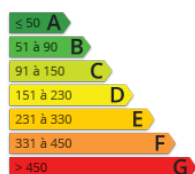

Notes de visites :

D