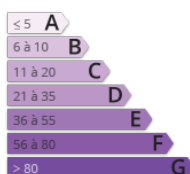

Vente maison - maison chateau-thierry

168 000 € *

Candat Immobilier

11, rue du Général de Gaulle
02400 CHATEAU THIERRY
contact@candat-immobilier.fr
Tel. : 06 22 38 89 34

<http://www.candat-immobilier.fr/>

- » Référence : -19.106
- » Nombre de pièces : 5
- » Nombre de SDB : 1
- » Surface : 170 m²
- » Chauffage : Individuel gaz

Vallée de la Marne - 9km de Château-Thierry - Belle maison ancienne mitoyenne d'un côté comprenant en RDC : Entrée, cuisine meublée avec coin-repas, un grand cellier, wc avec lave-mains, coin buanderie-chaufferie, séjour-salon avec cheminée. A l'étage : Palier qui dessert 4 chambres dont une avec salle d'eau, wc, salle de bains. Grenier aménageable. CC gaz de ville, SH de 170 m² env. L'ensemble sur un jardin clos de 310m². Honoraires charge vendeur.

Notes de visites :

D

E