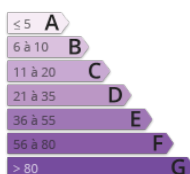

Vente maison - ancien corps e ferme chateau-thierry

149 000 € *

Candat Immobilier
11,rue du Général de Gaulle
02400 CHATEAU THIERRY
contact@candat-immobilier.fr
Tel. : 06 22 38 89 34

<http://www.candat-immobilier.fr/>

- » Référence : -18.001
- » Nombre de pièces : 3
- » Nombre de salle d'eau : 1
- » Surface : 61 m²
- » Chauffage : Individuel fuel
- » Taxes foncières : 495 €

Secteur CONDE EN BRIE - Ancien corps de ferme élevé sur cave voûtée, buanderie, chaufferie, comprend au rdc : entrée, séjour avec cheminée, cuisine aménagée & équipée, 1 chambre, salle d'eau et wc, 2ème chambre avec placard, grenier aménageable au-dessus. Grange attenante. Garage. Terrain de 2600 m² avec rivière sur le bas DPE : E - CC fuel.

Notes de visites :

E

F