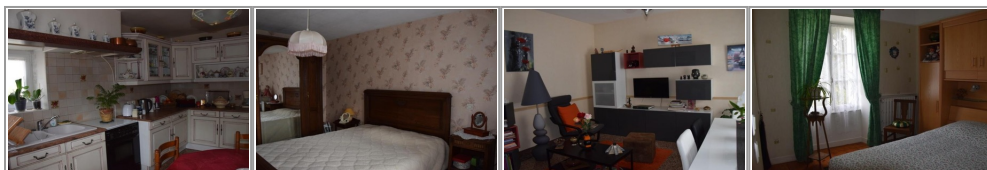

- » Référence : -18.001
- » Nombre de pièces : 3
- » Nombre de salle d'eau : 1
- » Surface : 61 m<sup>2</sup>
- » Chauffage : Individuel fuel
- » Taxes foncières : 495 €

Secteur CONDE EN BRIE - Ancien corps de ferme élevé sur cave voûtée, buanderie, chaufferie, comprend au rdc : entrée, séjour avec cheminée, cuisine aménagée & équipée, 1 chambre, salle d'eau et wc, 2ème chambre avec placard, grenier aménageable au-dessus. Grange attenante. Garage. Terrain de 2600 m<sup>2</sup> avec rivière sur le bas DPE : E - CC fuel.