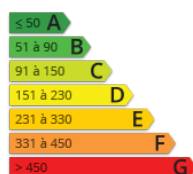

Notes de visites :

E