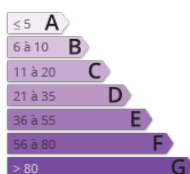

Vente maison - pavillon chateau-thierry

199 000 € *

Candat Immobilier
11, rue du Général de Gaulle
02400 CHATEAU THIERRY
contact@candat-immobilier.fr
Tel. : 06 22 38 89 34

<http://www.candat-immobilier.fr/>

- » Référence : -19.100
- » Nombre de pièces : 5
- » Nombre de SDB : 1
- » Surface : 145 m²
- » Chauffage : Individuel gaz
- » Taxes foncières : 1399 €

Aux portes de Château-Thierry, proche de la gare, pavillon sur sous-sol total avec garage, buanderie, cave et chaufferie, comprend au rdc : entrée, placards, cuisine meublée & équipée, salle de bain meublée, wc, séjour/salon avec poêle à granules, 2 chambres avec penderie. A l'étage : grande pièce palière, 2 chambres avec grenier sous pente. Terrasse. CC gaz de ville. Terrain clos de 712 m². SH : 145 m² - DPE : E (Honoraires charge vendeur)

Notes de visites :

E

D