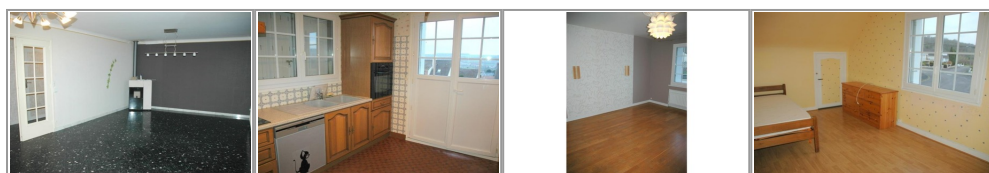

- » Référence : -19.100
- » Nombre de pièces : 5
- » Nombre de SDB : 1
- » Surface : 145 m²
- » Chauffage : Individuel gaz
- » Taxes foncières : 1399 €

Aux portes de Château-Thierry, proche de la gare, pavillon sur sous-sol total avec garage, buanderie, cave et chaufferie, comprend au rdc : entrée, placards, cuisine meublée & équipée, salle de bain meublée, wc, séjour/salon avec poêle à granules, 2 chambres avec penderie. A l'étage : grande pièce palière, 2 chambres avec grenier sous pente. Terrasse. CC gaz de ville. Terrain clos de 712 m². SH : 145 m² - DPE : E (Honoraires charge vendeur)