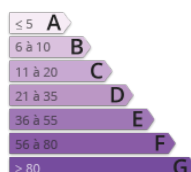

Vente autre - immeuble de rapport chateau-thierry

95 000 € *

Candat Immobilier

11, rue du Général de Gaulle
02400 CHATEAU THIERRY
cp-candat-
immobilier@passimmopro.com
Tel. : 06 22 38 89 34

<http://www.candat-immobilier.fr/>

- » **Référence** : -20.035
- » **Surface** : 134 m²
- » **Chauffage** : Individuel électrique
- » **Taxes foncières** : 900 €

Pour investisseurs. A saisir à Fére en tardenois Immeuble comprenant un commerce avec une boutique de 25 m² et une arriere boutique de 10 m² avec wc. loué 400€ Un appartement de 104 m² en duplex comprenant un séjour, une cuisine, salle d'eau, wc et 4 chambres. loué 620 €. Rentabilité annuelle 12240€. ACTUELLEMENT VIDE DE LOCATAIRES A voir rapidement. honoraires charge vendeur.

Notes de visites :

NC

NC