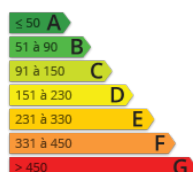

Notes de visites :

NC