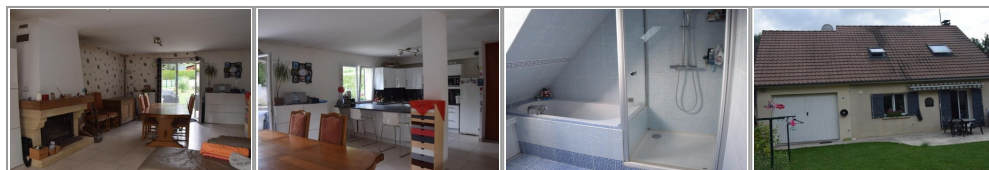

Vente maison - pavillon essomes sur marne

199 000 € *

Candat Immobilier
11, rue du Général de Gaulle
02400 CHATEAU THIERRY
contact@candat-immobilier.fr
Tel. : 06 22 38 89 34

<http://www.candat-immobilier.fr/>

- » Référence : -19.192
- » Nombre de pièces : 4
- » Nombre de SDB : 1
- » Surface : 100 m²
- » Chauffage : Individuel gaz
- » Taxes foncières : 1400 €

Périphérie de CHATEAU THIERRY - proche gare et écoles, pavillon en bon état comprenant au :
RDC : entrée avec vestiaires , WC suspendu, rangements, cuisine aménagée et équipée ouverte sur
salon séjour avec cheminée et insert tubée, à l'étage : palier qui dessert 3 chambres, salle de bains
+douche, espace bureau. 2 terrasses, abris jardin, panneaux solaires, garage attenant, tt à l'égout,
jardin clos de 560 m².