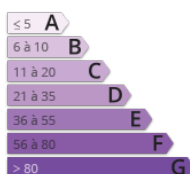

Vente maison - pavillon chateau-thierry

205 000 € *

Candat Immobilier
11, rue du Général de Gaulle
02400 CHATEAU THIERRY
contact@candat-immobilier.fr
Tel. : 06 22 38 89 34

<http://www.candat-immobilier.fr/>

- » Référence : -18.062
- » Nombre de pièces : 6
- » Nombre de SDB : 2
- » Surface : 190 m²
- » Chauffage : Individuel fuel
- » Taxes foncières : 1700 €

Périphérie de Château-Thierry - Pavillon sur sous-sol total avec garage, cave, atelier, chaufferie. En RDC : Entrée sur dégagement desservant WC, cuisine meublée, séjour-salon, salle de bains, 3 chambres avec placards. A l'étage : grand palier à usage de salle de jeux, 2 chambres, salle de bains, WC avec accès grenier. (Honoraires charge vendeur)

Notes de visites :

D

F