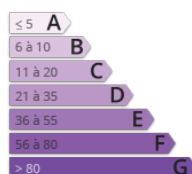

Vente maison chateau-thierry

954 000 € *

Candat Immobilier
11, rue du Général de Gaulle
02400 CHATEAU THIERRY
contact@candat-immobilier.fr
Tel. : 06 22 38 89 34

<http://www.candat-immobilier.fr/>

» **Référence** : -19.161
» **Taxes foncières** : 1400 €

A 1h15 de Paris et 40 mn de Reims - Belle propriété implantée sur un parc de 3 ha avec étang et piscine. Ancien moulin de 240 m² habitables et 2ème habitation de 40 m². Plus de 10 pièces principales, dépendances et sous-sol total.

Notes de visites :

NC

NC