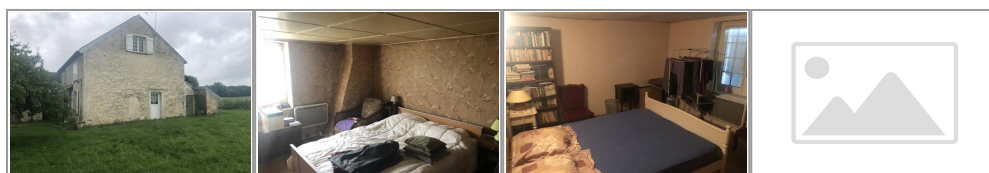

- » Référence : -19.167
- » Nombre de pièces : 4
- » Nombre de SDB : 1
- » Chauffage : Individuel électrique
- » Taxes foncières : 446 €

Sud de Château-Thierry, petits corps de ferme avec entrée sur pièce de vie avec coin cuisine aménagée avec placard, arrière cuisine, wc, sdb + douche. A l'étage : palier, 3 chambres, grenier aménageable au-dessus. Grange attenante et petites dépendances. Terrain clos en partie de 2161 m². (Honoraires charge vendeur)